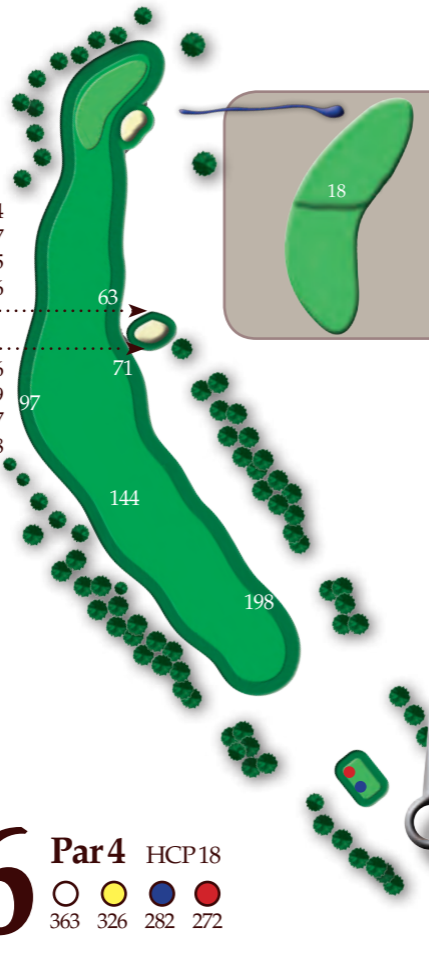

GOLF MLADÁ BOLESLAV

SAND MARTIN'S HOLES

Poznámky/Notes

.....

.....

.....

.....

4

Par4 HCP2

○	●	●	●
434	409	381	356

GOLF MLADÁ BOLESLAV
SAND MARTIN'S HOLES

Poznámky/Notes

.....

.....

.....

.....

5 Par4 HCP8

401 372 320 311

GOLF MLADÁ BOLESLAV

SAND MARTIN'S HOLES

Poznámky/Notes

.....

.....

.....

.....

- 264
- 227
- 185
- 176

- 256
- 219
- 177
- 168

6

Par4 HCP18

- | | | | |
|-----|-----|-----|-----|
| ○ | ● | ● | ● |
| 363 | 326 | 282 | 272 |

GOLF MLADÁ BOLESLAV

SAND MARTIN'S HOLES