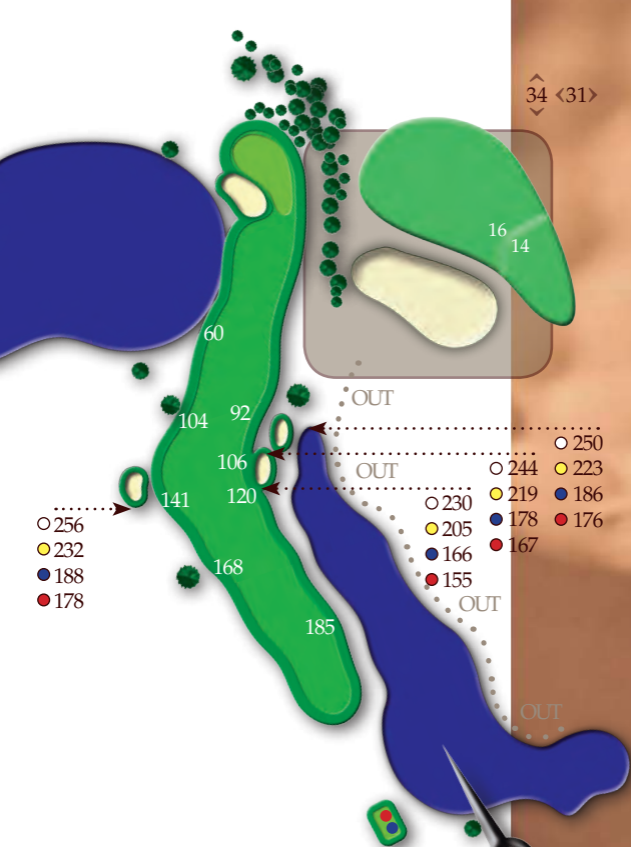

○	●	●	●
182	172	138	128

GOLF MLADÁ BOLESLAV

SAND MARTIN'S HOLES

Poznámky/Notes

.....

.....

.....

.....

GOLF MLADÁ BOLESLAV

SAND MARTIN'S HOLES

Poznámky/Notes

.....

.....

.....

.....

10

Par 4 HCP 11

○ 371 ● 348 ● 309 ● 298

GOLF MLADÁ BOLESLAV

SAND MARTIN'S HOLES

Poznámky/Notes

.....

.....

.....

.....

34 <31>

- 256
- 232
- 188
- 178

- 250
- 244
- 230
- 205
- 166
- 155
- 223
- 219
- 186
- 178
- 176
- 167

11

Par 4 HCP3

○	●	●	●
387	362	320	310

GOLF MLADÁ BOLESLAV