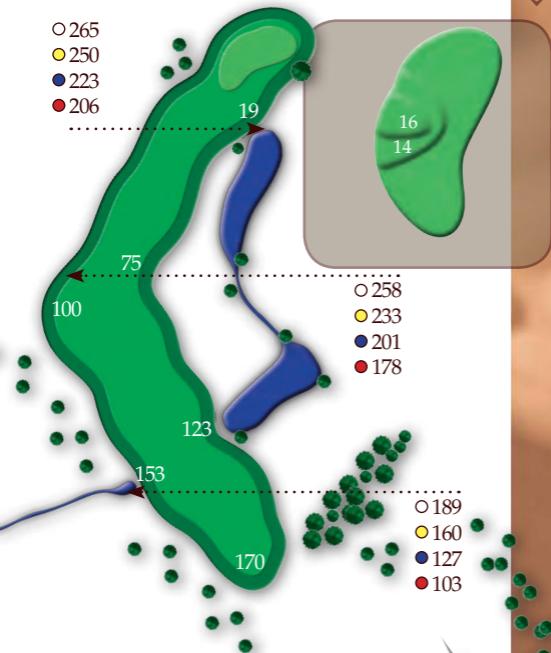

SAND MARTIN'S HOLES

Poznámky/Notes

.....

.....

.....

.....

12

Par 3 HCP17
 ○ 153 ● 140 ● 118 ● 108

GOLF MLADÁ BOLESLAV

SAND MARTIN'S HOLES

Poznámky/Notes

.....

.....

.....

.....

- 265
- 250
- 223
- 206

- 189
- 160
- 127
- 103

13

Par4

HCP5

- 348
- 324
- 292
- 269

GOLF MLADÁ BOESLAV

SAND MARTIN'S HOLES

Poznámky/Notes

GOLF MLADÁ BOLESLAV

SAND MARTIN'S HOLES

Poznámky/Notes

.....

.....

.....

.....

15