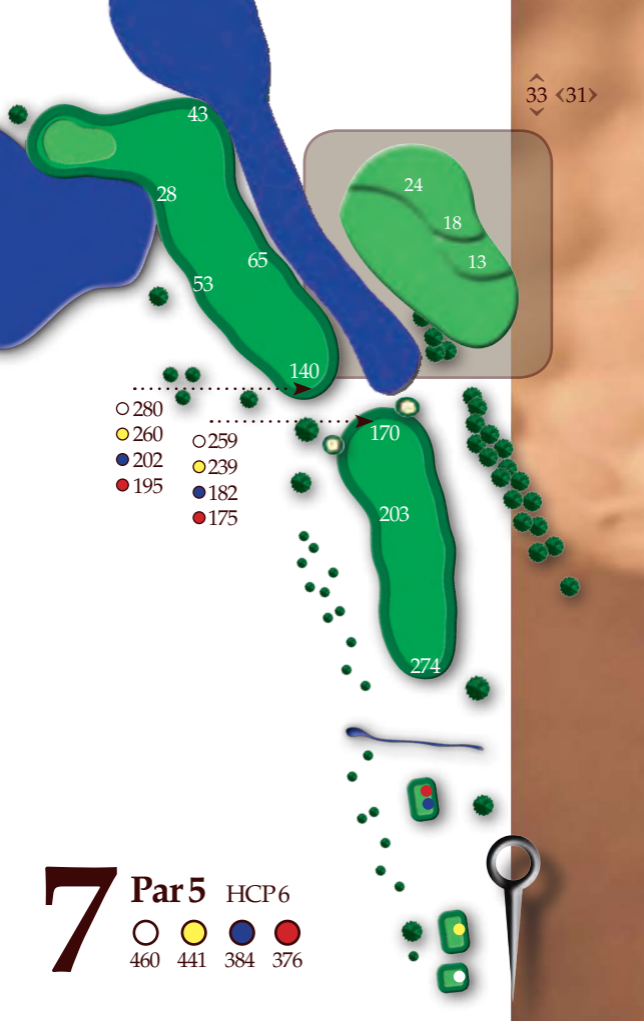

- 280
- 260
- 202
- 195
- 259
- 239
- 182
- 175

7 Par 5 HCP 6

- 460
- 441
- 384
- 376