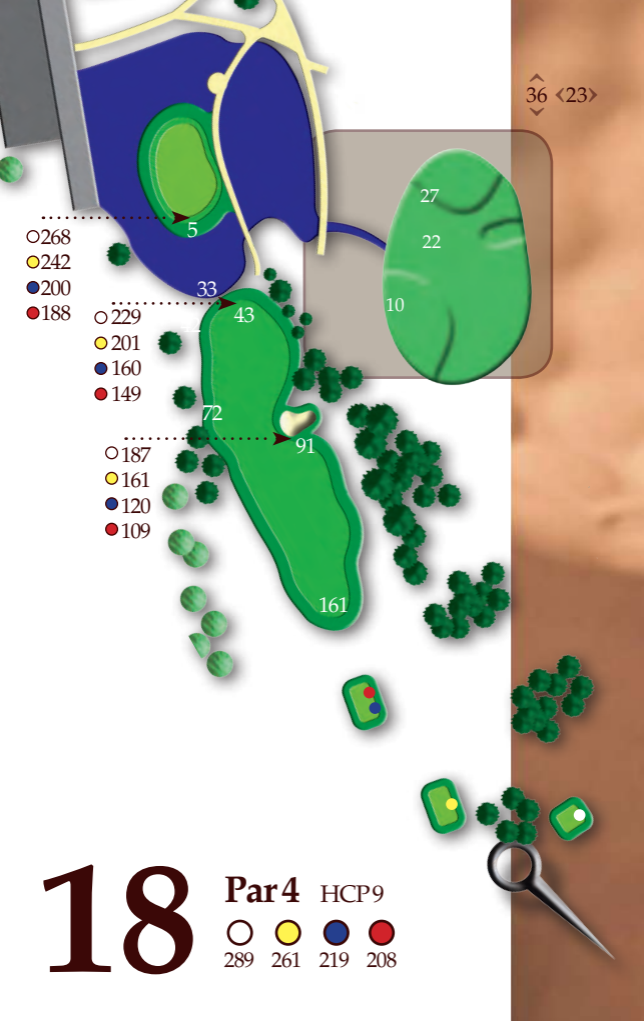

363

324

290

279

GOLF MLADÁ BOLESLAV

SAND MARTIN'S HOLES

Poznámky/Notes

.....

.....

.....

.....

- 272
- 251
- 241
- 191
- 238
- 217
- 207
- 157
- 210
- 181
- 171
- 122
- 216
- 195
- 185
- 125

17

Par 5 HCP 15

○	●	●	●
459	431	420	368

GOLF MLADÁ BOLESLAV
SAND MARTIN'S HOLES

Poznámky/Notes

.....

.....

.....

.....

- 268
- 242
- 200
- 188

- 229
- 201
- 160
- 149

- 187
- 161
- 120
- 109

18

Par 4 HCP9

- | | | | |
|-----|-----|-----|-----|
| ○ | ● | ● | ● |
| 289 | 261 | 219 | 208 |

GOLF MLADÁ BOLESLAV
SAND MARTIN'S HOLES

SCORE CARD

Jamka	Muži/Men		Ženy/Ladies		Par	HCP
Hole	○	●	●	●		
1	365	329	298	274	4	12
2	194	183	146	136	3	4
3	511	475	420	402	5	14
4	434	409	381	356	4	2
5	401	372	320	311	4	8
6	363	326	282	272	4	18
7	460	441	384	376	5	6
8	182	172	138	128	3	16
9	382	359	318	308	4	10
1-9	3292	3066	2687	2563	36	
10	371	348	309	298	4	11
11	387	362	320	310	4	3
12	153	140	118	108	3	17
13	348	324	292	269	4	5
14	202	157	142	134	3	7
15	652	619	552	519	5	1
16	363	324	290	279	4	13
17	459	431	420	368	5	15
18	289	261	219	208	4	9
10-18	3224	2966	2662	2493	36	
1-9	3292	3066	2687	2563	36	
1-18	6516	6032	5349	5056	72	
CR	74,3	71,8	73,9	72,1		
SR	133	132	127	124		