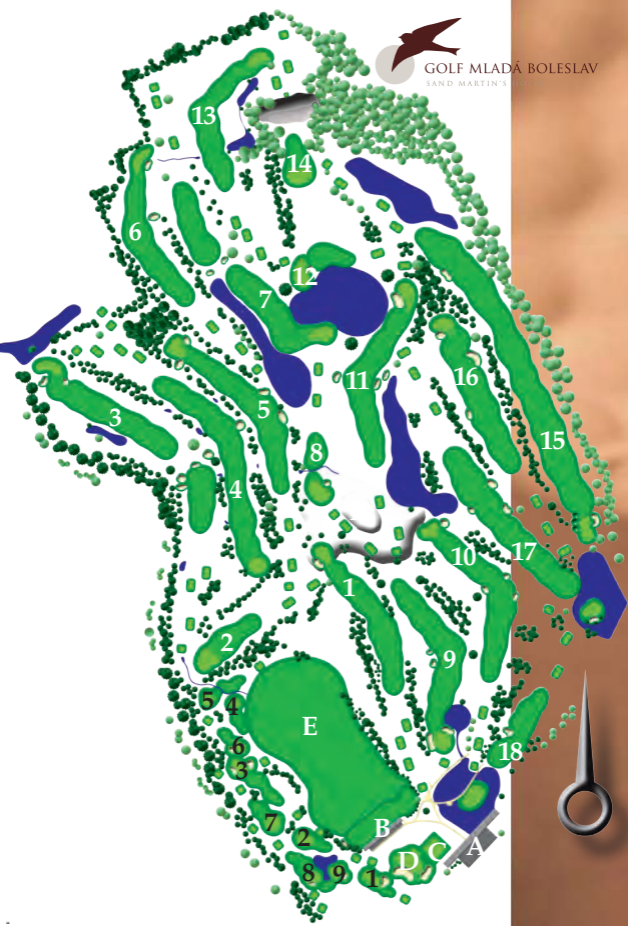

SAND MARTIN'S HOLES

JAMEK/ HOLES

18

PAR

72

DÉLKA/LENGTH

5056 – 6516 m

ROZLOHA/AREA

70 ha

GOLF MLADÁ BOLESLAV
SAND MARTIN'S GOLF

GOLF MLADÁ BOLESLAV

SAND MARTIN'S HOLES

Golf Mladá Boleslav nabízí nejen aktivní trávení volného času, ale také nepřeborné možnosti relaxace od každodenního shonu.