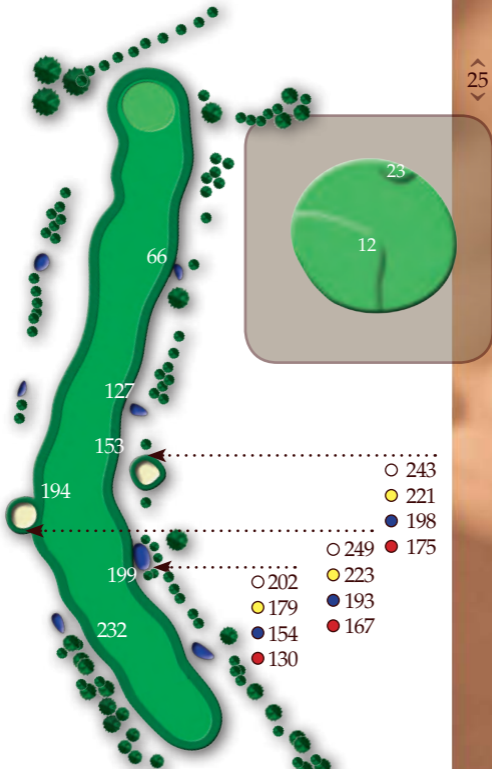

GOLF MLADÁ BOLESLAV
SAND MARTIN'S HOLES

Poznámky/Notes

.....

.....

.....

.....

GOLF MLADÁ BOLESLAV

SAND MARTIN'S HOLES

GOLF MLADÁ BOLESLAV

SAND MARTIN'S HOLES

Poznámky/Notes

.....

.....

.....

.....

4

Par4 HCP2

○	●	●	●
434	409	381	356

GOLF MLADÁ BOLESLAV
SAND MARTIN'S HOLES

Poznámky/Notes

.....

.....

.....

.....

5 Par4 HCP8

401 372 320 311

GOLF MLADÁ BOLESLAV

SAND MARTIN'S HOLES

Poznámky/Notes

.....

.....

.....