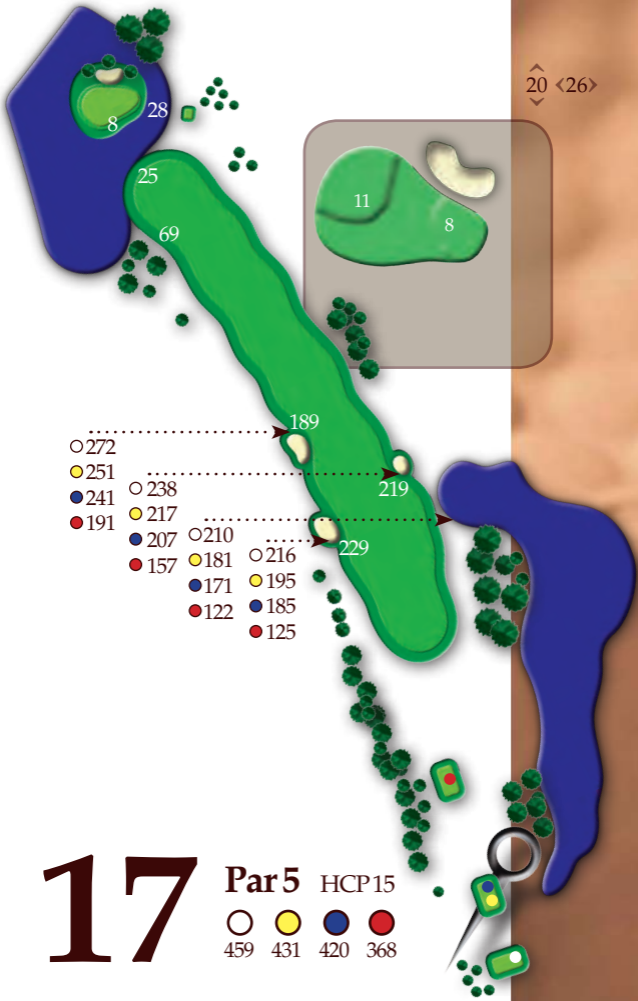

GOLF MLADÁ BOLESLAV

SAND MARTIN'S HOLES

Poznámky/Notes

.....

.....

.....

.....

15

Par 5

HCP 1

652

619

552

519

GOLF MLADÁ BOLESLAV

SAND MARTIN'S HOLES

363

324

290

279

GOLF MLADÁ BOLESLAV

SAND MARTIN'S HOLES

Poznámky/Notes

.....

.....

.....

.....

- 272
- 251
- 241
- 191
- 238
- 217
- 207
- 157
- 210
- 181
- 171
- 122
- 216
- 195
- 185
- 125

17

Par 5 HCP 15

○	●	●	●
459	431	420	368

GOLF MLADÁ BOLESLAV
SAND MARTIN'S HOLES