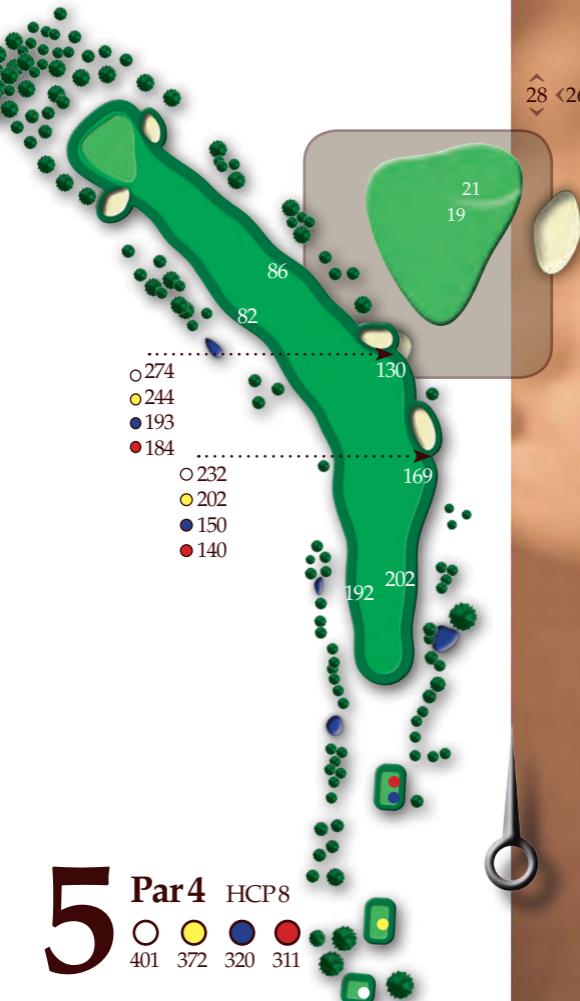

GOLF MLADÁ BOLESLAV
SAND MARTIN'S HOLES

Poznámky/Notes

.....

.....

.....

.....

GOLF MLADÁ BOLESLAV

SAND MARTIN'S HOLES

GOLF MLADÁ BOLESLAV

SAND MARTIN'S HOLES

Poznámky/Notes

.....

.....

.....

.....

4

Par4 HCP2

○	●	●	●
434	409	381	356

GOLF MLADÁ BOLESLAV
SAND MARTIN'S HOLES

Poznámky/Notes

.....

.....

.....

.....

5 Par4 HCP8

401 372 320 311

GOLF MLADÁ BOLESLAV

SAND MARTIN'S HOLES

Poznámky/Notes

.....

.....

.....