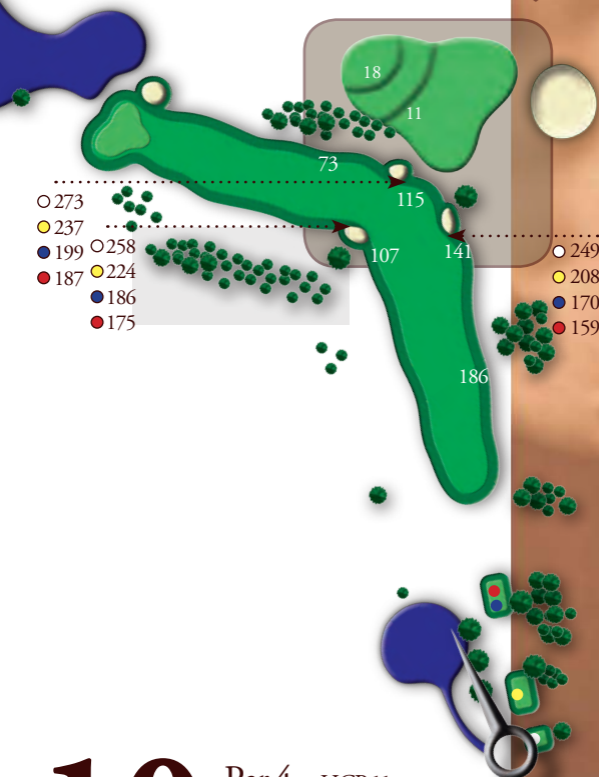

○	●	●	●
182	172	138	128

GOLF MLADÁ BOLESLAV

SAND MARTIN'S HOLES

Poznámky/Notes

.....

.....

.....

.....

GOLF MLADÁ BOLESLAV

SAND MARTIN'S HOLES

Poznámky/Notes

.....

.....

.....

.....

10

Par 4 HCP 11

○ 371 ● 348 ● 309 ● 298

GOLF MLADÁ BOLESLAV

SAND MARTIN'S HOLES

Poznámky/Notes

.....

.....

.....

.....

34 <31>

- 256
- 232
- 188
- 178

- 250
- 244
- 230
- 205
- 166
- 155
- 223
- 219
- 186
- 178
- 176
- 167

11

Par 4 HCP3

○	●	●	●
387	362	320	310

GOLF MLADÁ BOLESLAV